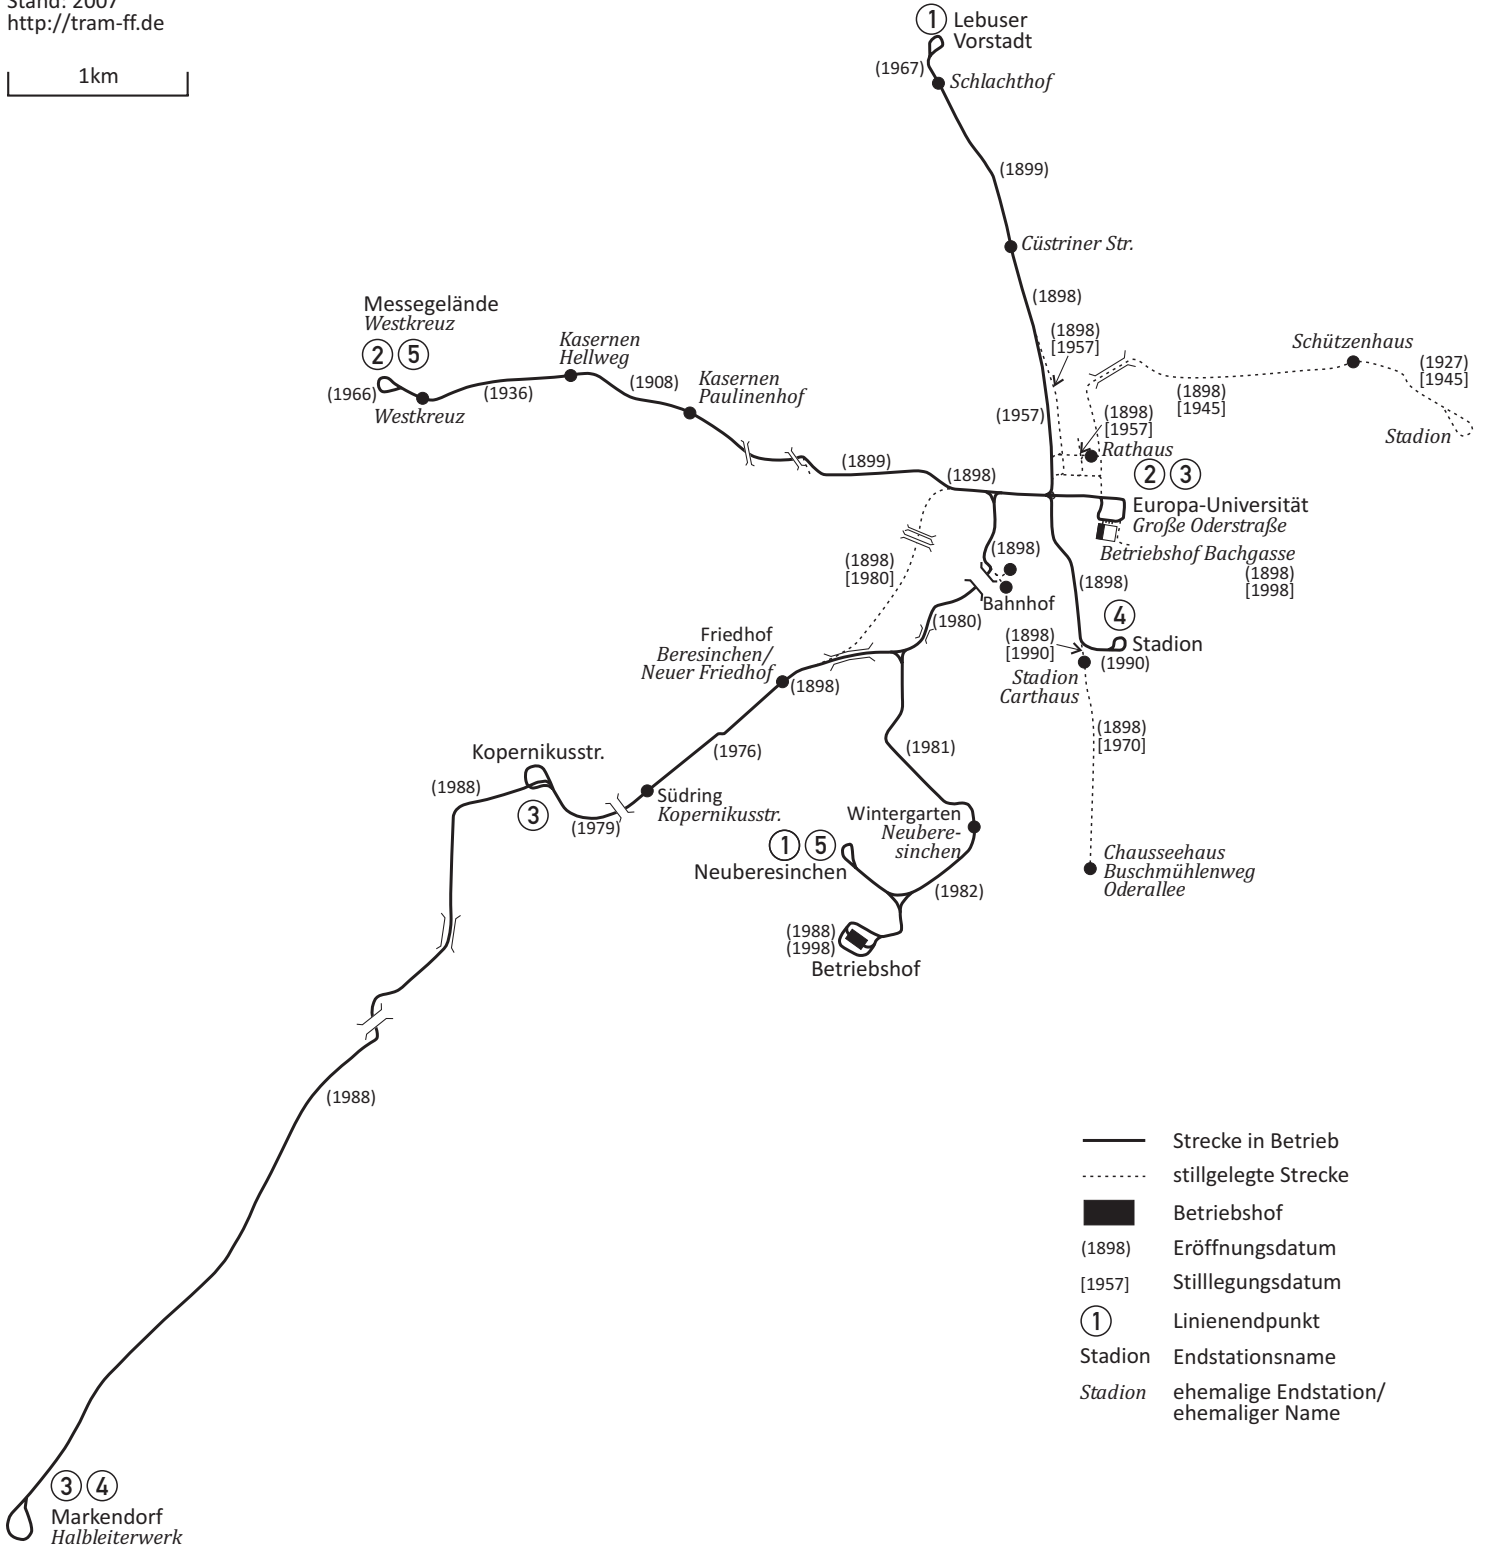

**Streckennetz  
Straßenbahn Frankfurt (Oder)**

Stand: 2007  
http://tram-ff.de

- Strecke in Betrieb
- - - - - stillgelegte Strecke
- Betriebshof
- (1898) Eröffnungsdatum
- [1957] Stilllegungsdatum
- ① Linienendpunkt
- Stadion Endstationsname
- Stadion ehemalige Endstation/  
ehemaliger Name