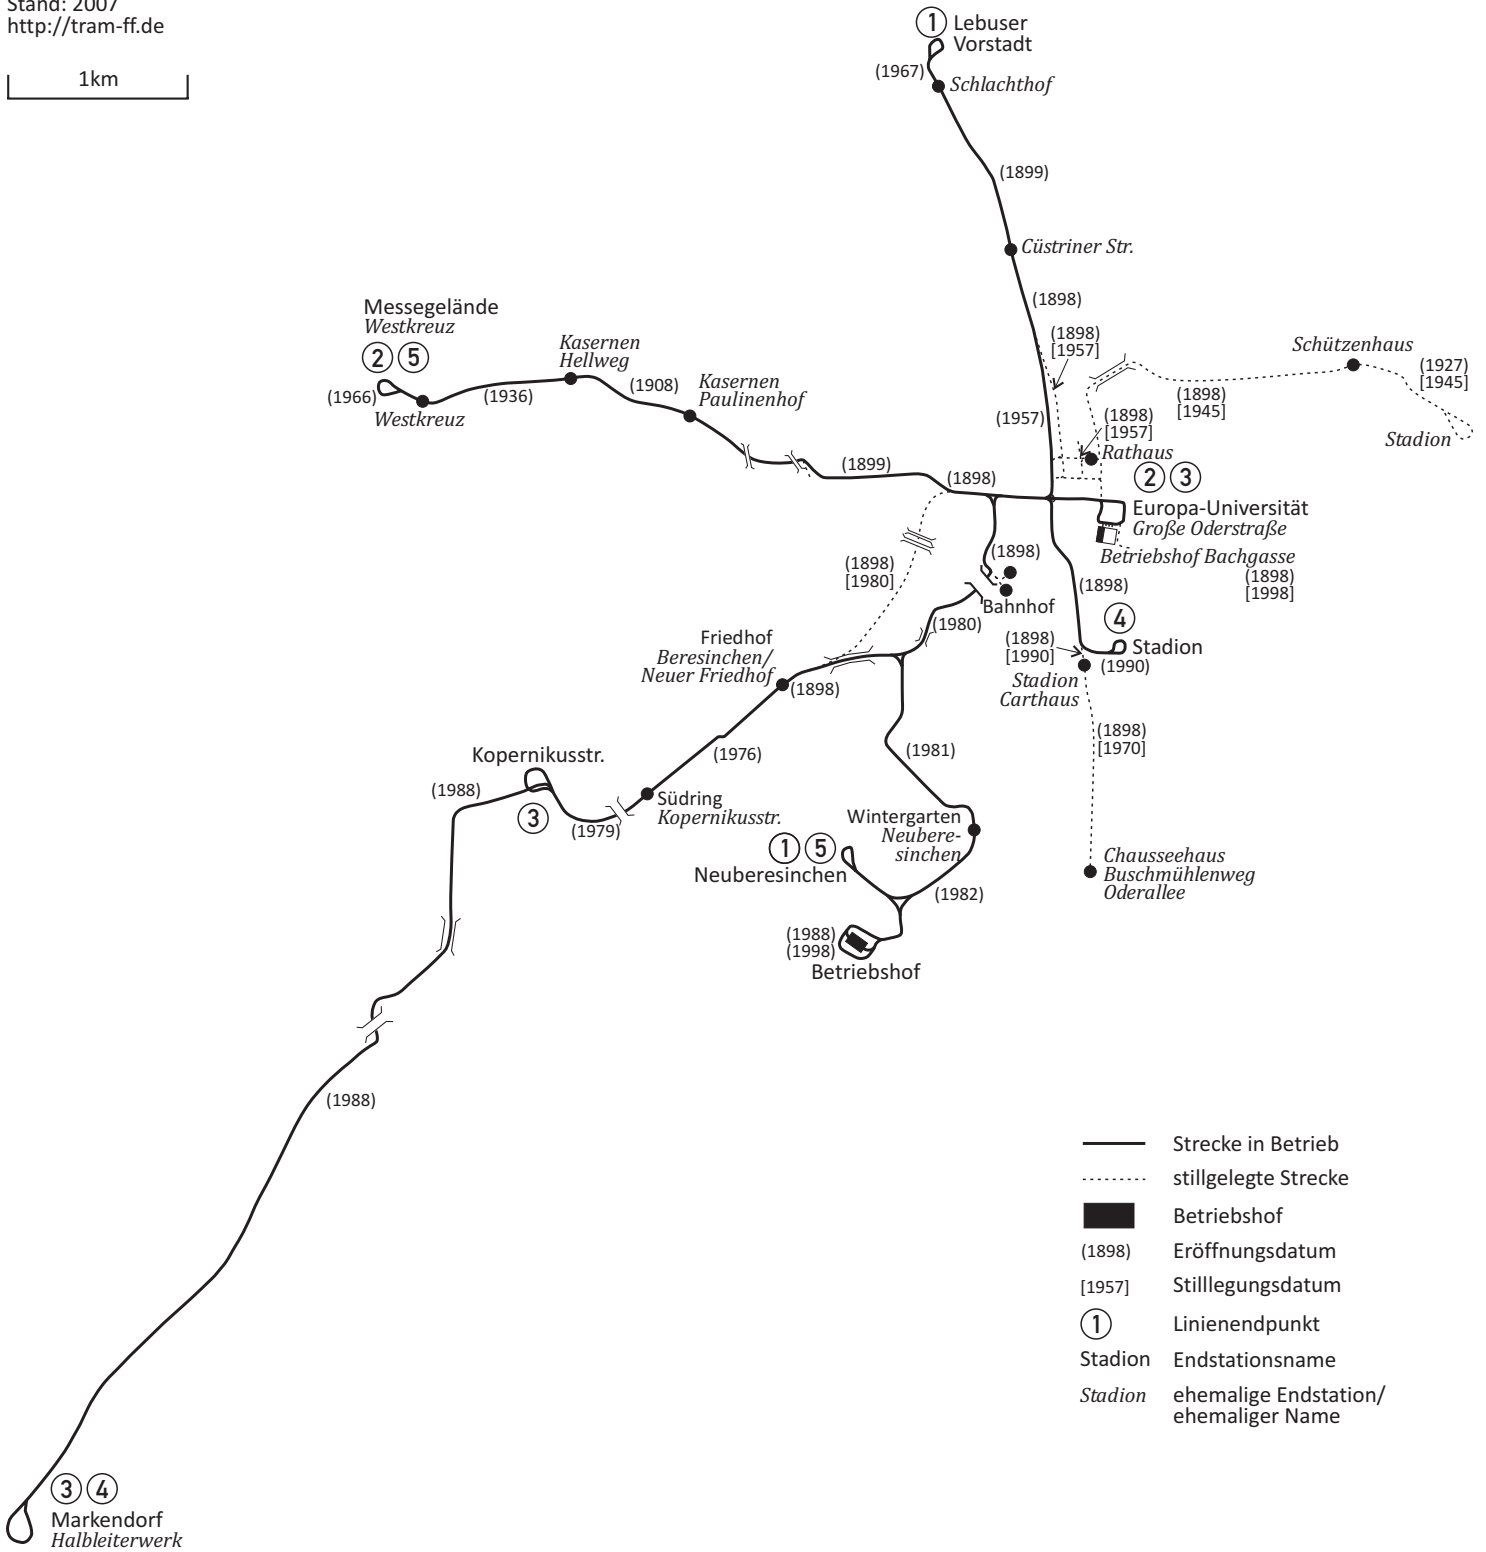

**Streckennetz  
Straßenbahn Frankfurt (Oder)**

Stand: 2007  
http://tram-ff.de

- Strecke in Betrieb
- ⋯ stillgelegte Strecke
- Betriebshof
- (1898) Eröffnungsdatum
- [1957] Stilllegungsdatum
- ① Linienendpunkt
- Stadion Endstationsname
- Stadion ehemalige Endstation/  
ehemaliger Name